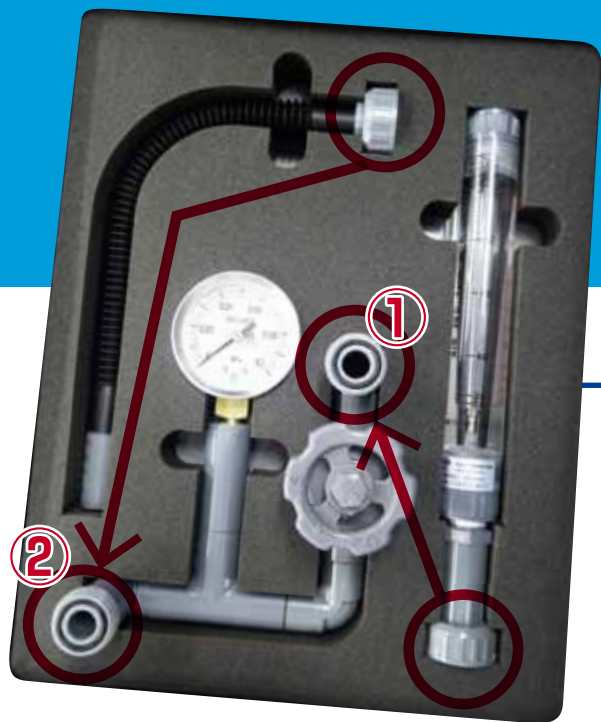

ブロワ検査キット

持ち運びしやすい
ケースタイプ

風量計と圧力計が
コンパクトに一体化

使用方法

風量計は①部に取り付けます。
ジャバラホースは②部に取り付け、ブロウと
接続します。

ケースにいれたまま、または取外してケース
の外で、どちらでも使用可能です。
使いやすい方法でご使用ください。

風量計	測定範囲	1.6~16.0 m ³ /h (26.7~267) L/min
圧力計	測定範囲	0.0~0.1 MPa
ケース	材 質	アルミニウム 他
	サイズ	外寸 : W356×D310×H103 mm