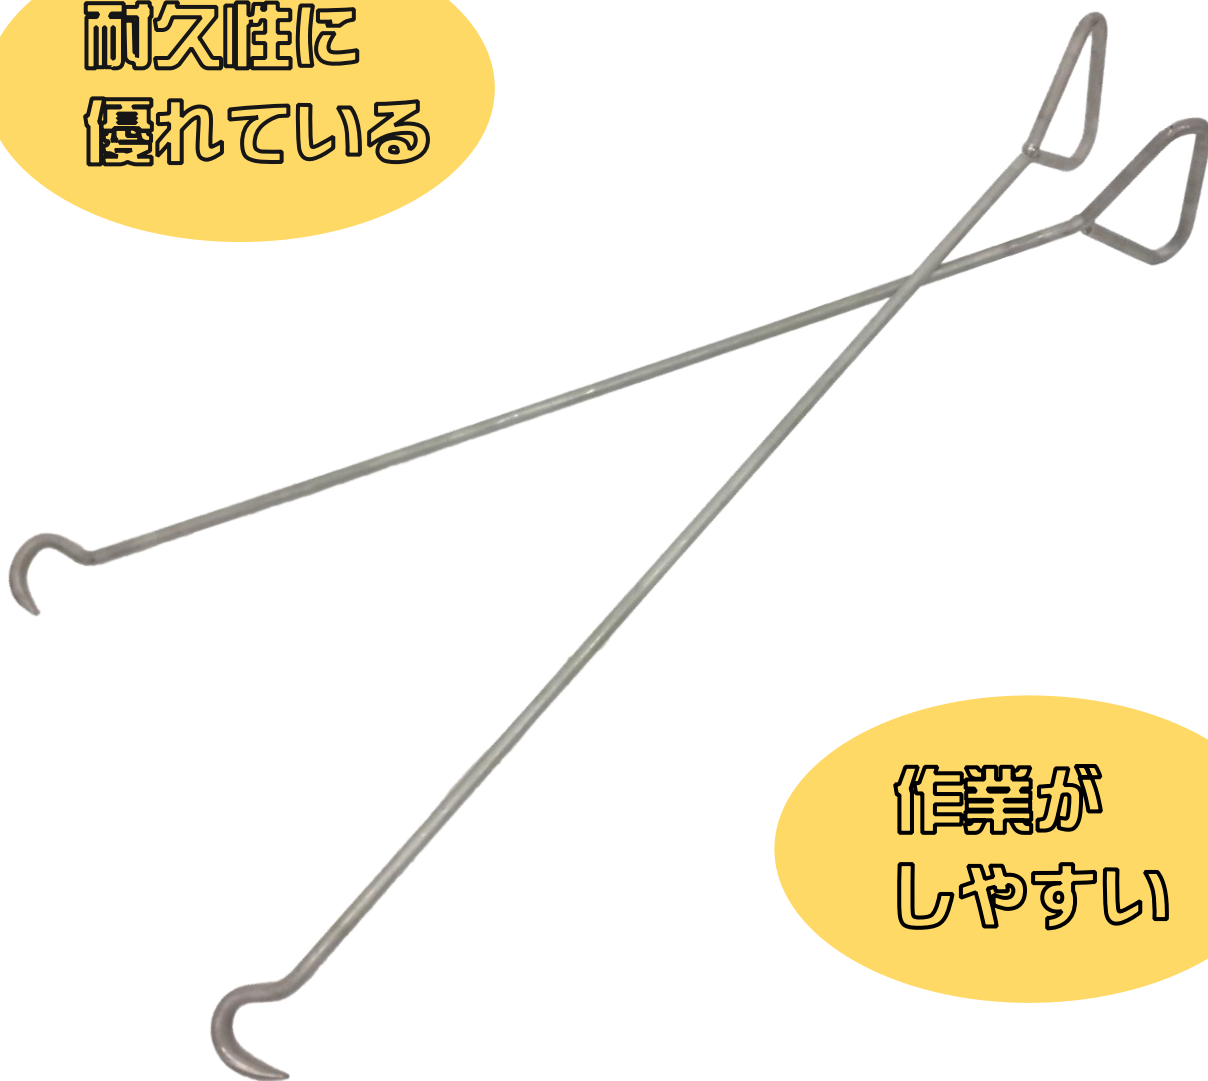

今までよりも **楽** になる

マンホール開閉具

マンホールオープナー

耐久性に
優れている

作業が
しやすい

マンホールオープナー

従来、マンホール開閉具の長さが短いとマンホール開閉の際に中腰になり、重量のあるマンホールを引っかけ開閉し続けると、腰を痛める方が多かった。

マンホールオープナーなら、

中腰にならない長さのため、腰を痛めにくい。

- 特長 -

- ① 中腰姿勢をとらなくて済むので、作業が、楽になる。
- ② 鉄製だとサビついてしまうが、ステンレス製はサビにくい。
- ③ 握りやすい取手になっている。

使用例

定価	7,000円(税別)
本体材質	SUS304
サイズ	全長700mm

関西化工株式会社

- 大阪本社 TEL: 06-6192-5830 FAX: 06-6192-5831
- 関東支店 TEL: 048-795-1999 FAX: 048-795-1998
- 四国支店 TEL: 0898-72-5680 FAX: 0898-72-5681
- 東北営業所 TEL: 022-354-1949 FAX: 022-354-1849