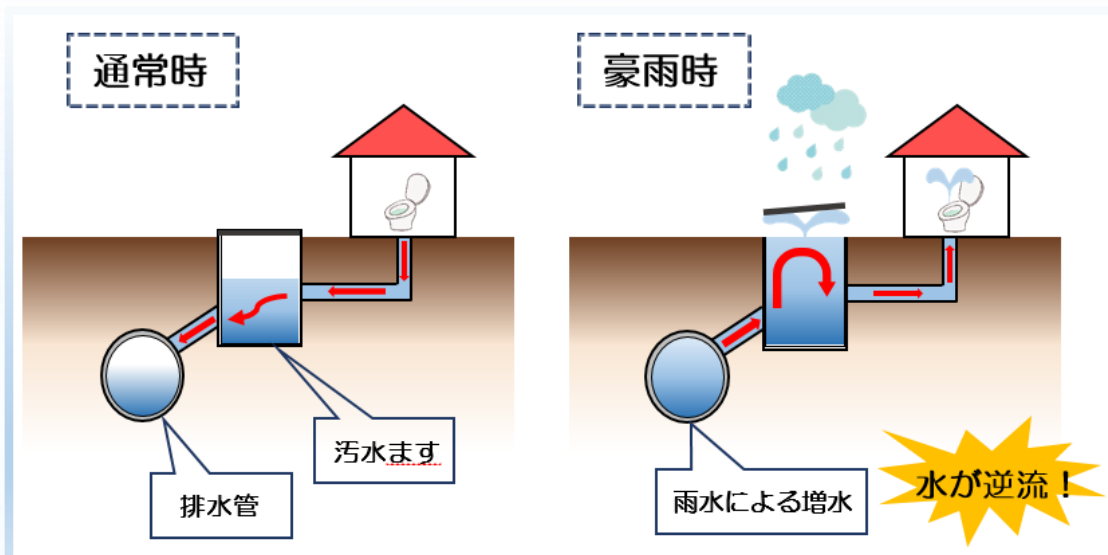

# 逆流防止弁

頻発する異常気象

大型化する台風。頻発するゲリラ豪雨。

地球温暖化の影響により異常気象が観測され続ける昨今、  
集中豪雨での水害被害も増加の一途をたどっています。

そんななか、「**逆流水**」による宅内への浸水被害が急増していることをご存知でしょうか？

逆流水とは？

逆流水とは・・・

大雨で宅内排水の放流先となる下水道管や河川が満水状態となることにより、  
処理能力を超えた生活排水が行き場を無くし、

宅内のトイレやお風呂場へと逆流してくる現象を指します。

実際に被災した方の声

- まさか自分の家が**逆流水**の被害に遭うとは…
- トイレだけでなく廊下にまで**逆流水**が流れてきた
- 汚水のかかったトイレマットや家具類は**全て廃棄**することになってしまった
- **掃除に3時間程**かかったが、復旧後も汚水の臭いがなかなか取れなかった
- 衛生面での不安を感じ、**何度も洗剤やスチーマー**を使って掃除を繰り返した etc.

また、浄化槽を設置されているご家庭では、  
逆流水により浄化槽機器の破損や  
排水処理に必要な微生物の能力低下も引き起こされます。  
復旧には多額の費用と時間がかかるだけでなく、  
排水水質の悪化は放流先河川の  
環境汚染を引き起こす原因となってしまうのです。

そんな時には逆流防止弁！

そんな逆流水の防止には関西化工の「**逆流防止弁**」が有効です。

逆流防止弁は放流先から排水が逆流した際に弁が閉まる設計になっており、  
設置するだけで逆流水を防ぐことが可能です。  
取り付けは排水設備の配管(排水マスや浄化槽放流口など)に  
差し込み接着するだけで、非常に簡単です。