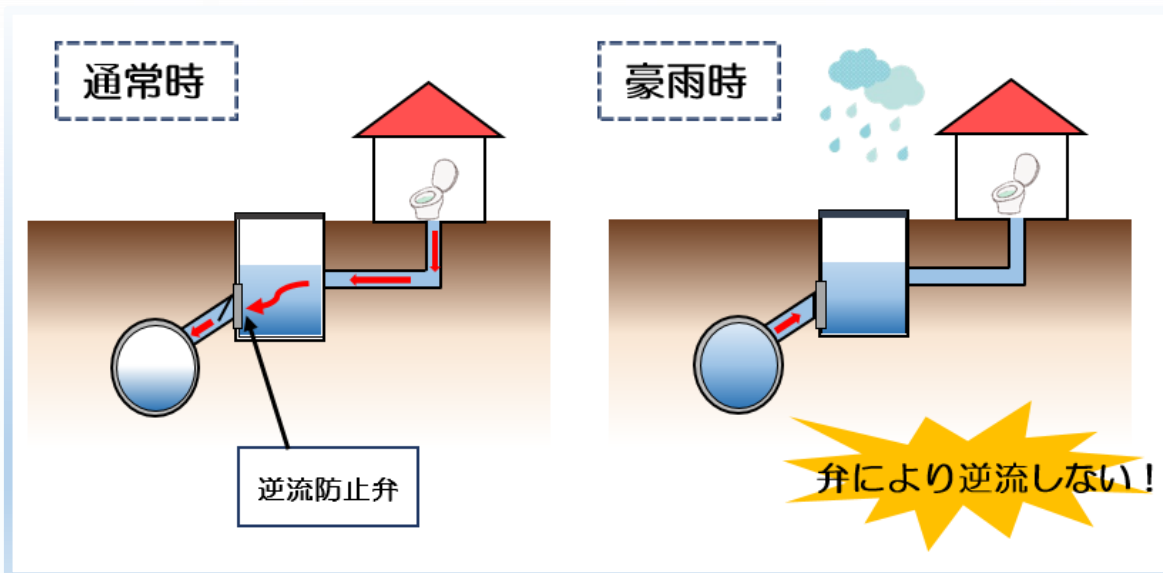

# 逆流防止弁

頻発する異常気象

大型化する台風。頻発するゲリラ豪雨。

地球温暖化の影響により異常気象が観測され続ける昨今、  
集中豪雨での水害被害も増加の一途をたどっています。

そんななか、「**逆流水**」による宅内への浸水被害が急増していることをご存知でしょうか？

逆流水とは？

逆流水とは・・・

大雨で宅内排水の放流先となる下水道管や河川が満水状態となることにより、  
処理能力を超えた生活排水が行き場を無くし、

宅内のトイレやお風呂場へと逆流してくる現象を指します。

実際に被災した方の声

- まさか自分の家が**逆流水**の被害に遭うとは…
- トイレだけでなく廊下にまで**逆流水**が流れてきた
- 汚水のかかったトイレマットや家具類は**全て廃棄**することになってしまった
- **掃除に3時間程**かかったが、復旧後も汚水の臭いがなかなか取れなかった
- 衛生面での不安を感じ、**何度も洗剤やスチーマー**を使って掃除を繰り返した etc.

また、浄化槽を設置されているご家庭では、  
逆流水により浄化槽機器の破損や  
排水処理に必要な微生物の能力低下も引き起こされます。  
復旧には多額の費用と時間がかかるだけでなく、  
排水水質の悪化は放流先河川の  
環境汚染を引き起こす原因となってしまうのです。

そんな時には逆流防止弁！

そんな逆流水の防止には関西化工の「**逆流防止弁**」が有効です。

逆流防止弁は放流先から排水が逆流した際に弁が閉まる設計になっており、  
設置するだけで逆流水を防ぐことが可能です。  
取り付けは排水設備の配管(排水マスや浄化槽放流口など)に  
差し込み接着するだけで、非常に簡単です。

トイレの吹き出し未然に防止！